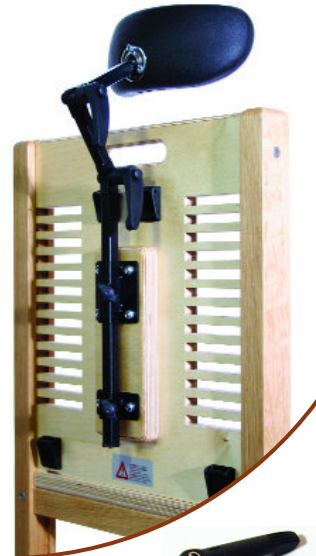

szem előtt tartva. Bútoraink kialakításához a klasszikus Pető fokos szék adta az ihletet.

KÉRIÜK, VÁLASSZON

1. méret 1-4 év
2. méret 4-7 év
3. méret 7-10 év
4. méret 10 évtől

399,- EUR-tól

Az **EDI** szék magasabb háttámlával rendelkezik.

459,- EUR-tól

499,- EUR-tól

LEA üléstámasz a bevásárló kocsinhoz.

99,- EUR-tól

made in Germany

Ülőék a LEO lovaglőüléshez 49,- EUR

TARTOZÉKOK

Lépődeszka peremmel felár 49,- EUR-tól

Az árak nettó árak, amelyek 19 %-os Áfával és a szállítási átalánnyal egészülnek ki.

A **mellkasi öv** biztosítja a gyermeket és lehetővé teszi a szabad ülést pl. a reggeli megbeszélésnél vagy labdajátéknál, 75,- EUR-tól

Fejtámasz egyedileg beállítható 249,- EUR-tól

Nyakpárna védelem a nyaknak 9,90 EUR-tól

Színes szorítókar – válasszon! darabja 7,- EUR

AZ EGYES MODELLEK

LEA üléstámasz 2 támasztékkal és 3 pár távolságtartóval	99,- EUR-tól
BEN / EDI szék, 1-4. méret zsámoly, ékkel, 2 támaszték szorítókarokkal és övekkel előre felszerelve	399,- EUR-tól
LEO lovaglólülés, 1-2. méret zsámoly, 2 támaszték szorító- karokkal és övekkel előre felszerelve	499,- EUR-tól
MAGASÍTÓ ELEM a magasabb üléshez Méret 1 – 2 (BEN/EDI/LEO)	109,- EUR-tól